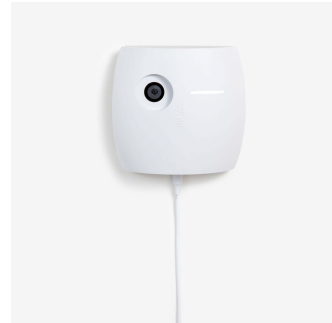

## Owl Labs Whiteboard Owl 13 MP Bianco 4208 x 3120 Pixel 10 fps CMOS

**Marchio :** Owl Labs

**Codice prodotto:** WBC100-2000

**Nome del prodotto :** Whiteboard Owl

Owl Labs Whiteboard Owl. Megapixel: 13 MP, Tipo sensore: CMOS. Tipologia HD: Full HD, Risoluzione massima video: 4208 x 3120 Pixel, Modalità video supportate: 360p, 720p, 1080p, Frequenza massima dei fotogrammi: 10 fps. Angolo di campo visivo: 68°. Wi-Fi, Bluetooth. Colore del prodotto: Bianco