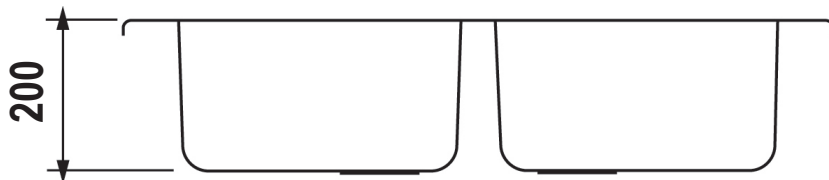

SCHOCK

ACCIAIO INOX

WAVE N200

Installazione SOPRATOP