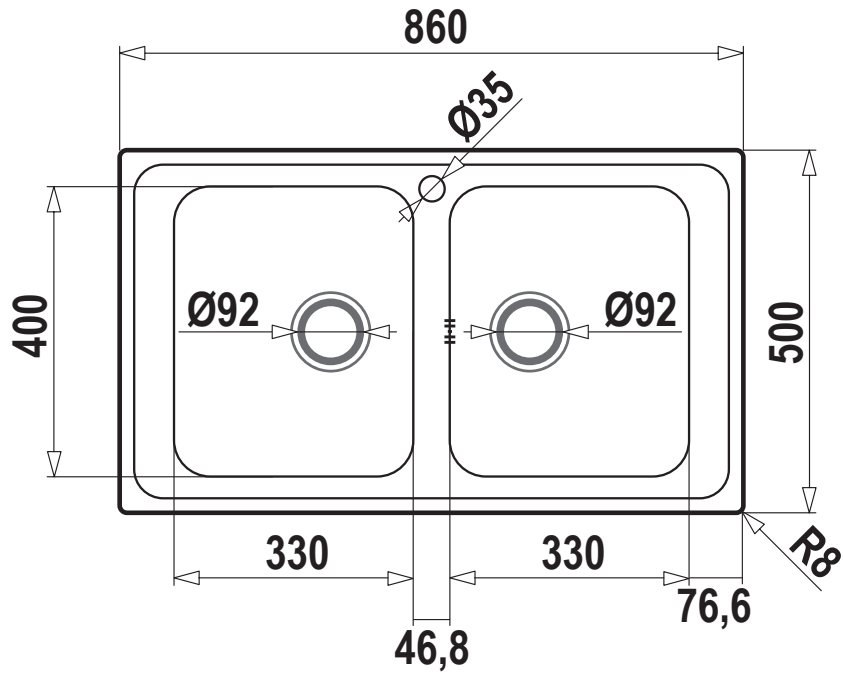

SCHOCK

ACCIAIO INOX

WAVE N200

Installazione SOPRATOP