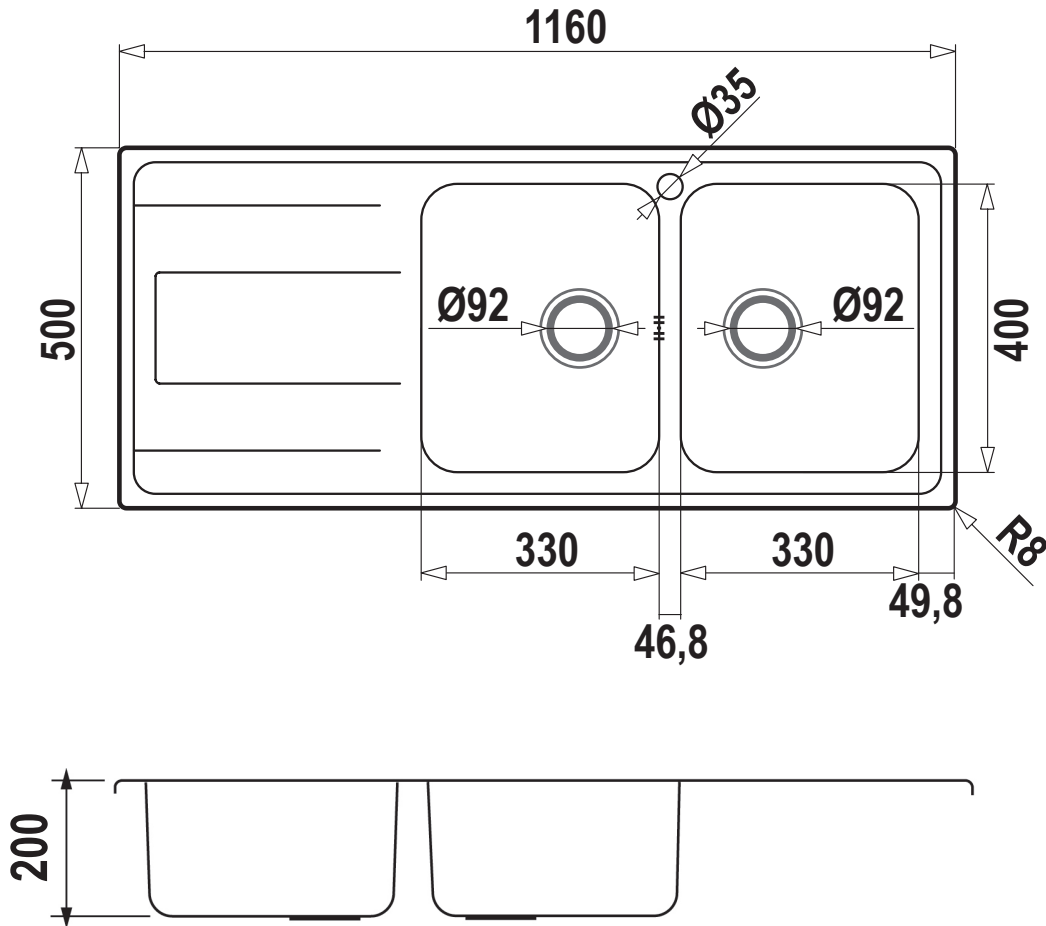

SCHOCK

ACCIAIO INOX

WAVE D200

Installazione SOPRATOP