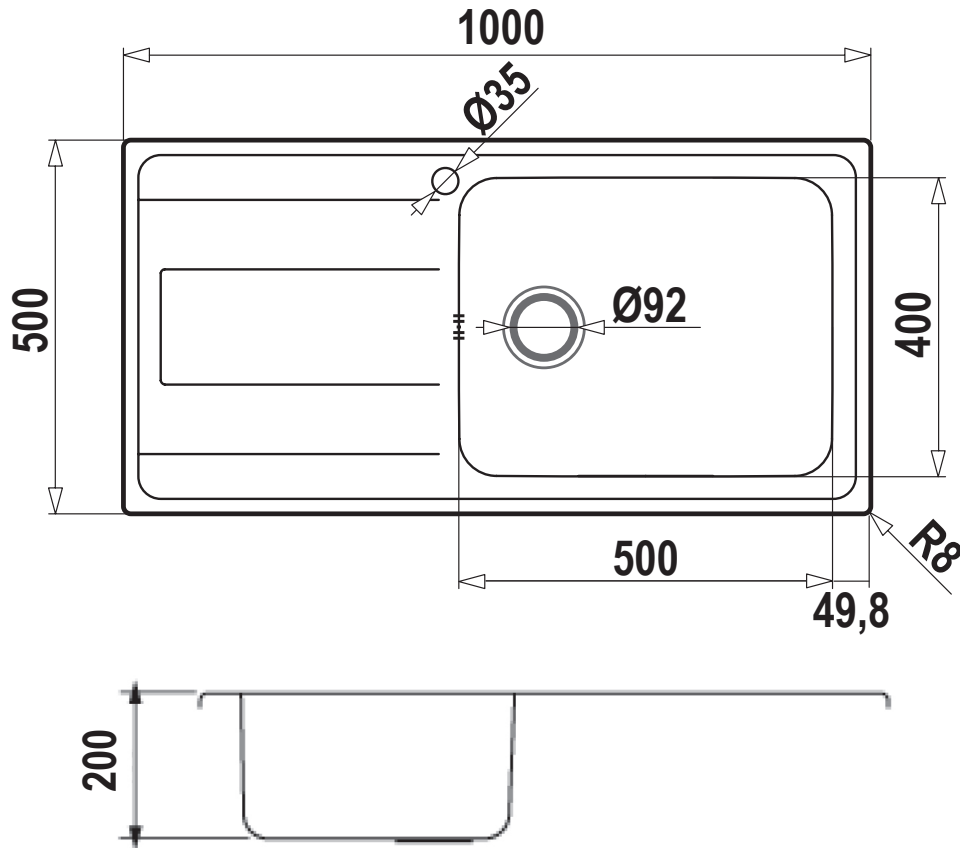

SCHOCK

ACCIAIO INOX

WAVE D100L

Installazione SOPRATOP