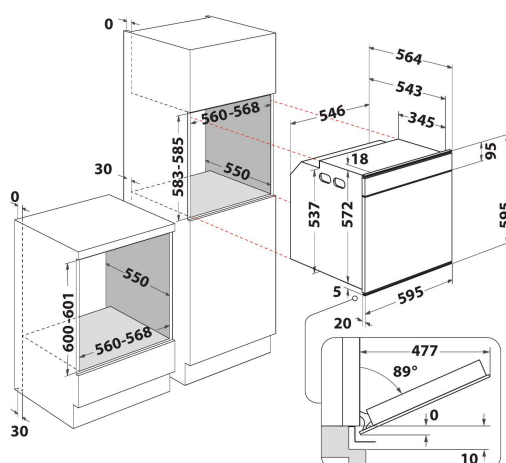

- Tecnologia 6° SENSO
- 6thSense Live App
- Fino a 60 combinazioni di cottura 6° SENSO
- Funzione autopulente SmartClean
- Classe di efficienza energetica A+
- Cavit  73 lt
- Cook4
- Ready2Cook
- Funzione Scongelo
- Termoventilato
- Grill
- Interno smaltato di facile pulizia
- Turbo Grill
- Maxi Cooking
- Funzione Pasticceria
- Funzione Pizza/Pane
- Eco termoventilato

8 funzioni principali

Molteplici metodi di cottura. Le 8 funzioni principali di cottura offrono soluzioni flessibili con risultati perfetti per ogni ricetta.

Tecnologia 6° SENSO

Niente pi  supposizioni. Scegli semplicemente le tue ricette, le combinazioni di cottura 6° SENSO sanno cosa fare per ottenere una cottura a regola d'arte in ogni occasione. Fino a 60 ricette preimpostate pensate per adattarsi al tuo stile di vita e dieta, per un'esperienza di cucina completamente assistita.

Ready2cook

Preriscaldamento non necessario. La funzione Ready2Cook usa un potente sistema a convezione per raggiungere rapidamente la temperatura adeguata ed eliminare cos  la necessit  di preriscaldare il forno.

6thSenseLive App

Grazie alla connettivit  incorporata nel tuo forno e alla applicazione 6thSenseLive dedicata, puoi accedere a molteplici ricette, visualizzare i video tutorial e programmare il men  della settimana in anticipo.

Smart clean

Pulizia innovativa del forno. Puoi pulire la cavit  del forno risparmiando tempo, energia e tutelando l'ambiente. Solo 30 minuti per una pulizia perfetta senza l'uso di detersivi aggressivi.

Forced Air

Sigilla il gusto. Grazie alla tecnologia Forced Air, l'aria preriscaldata viene fatta circolare all'interno del tuo forno utilizzando un innovativo sistema di convezione, dandoti risultati di cottura umidi e succosi.