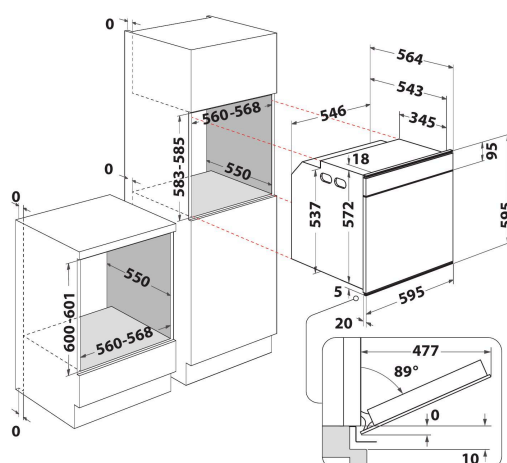

W9 OS2 4S1 P

12NC: 859991551170

Codice EAN: 8003437834905

Whirlpool

SENSING THE DIFFERENCE

- Tecnologia 6° SENSO
- 6thSense Live App
- Fino a 60 combinazioni di cottura 6° SENSO
- Sistema autopulente Pirolitico
- Classe di efficienza energetica A+
- Cavità 73 lt
- Cook4
- Ready2Cook
- Funzione Scongelo
- SteamSense
- Termoventilato
- Grill
- Interno smaltato di facile pulizia
- Turbo Grill
- Maxi Cooking
- Funzione Pasticceria
- Funzione Pizza/Pane