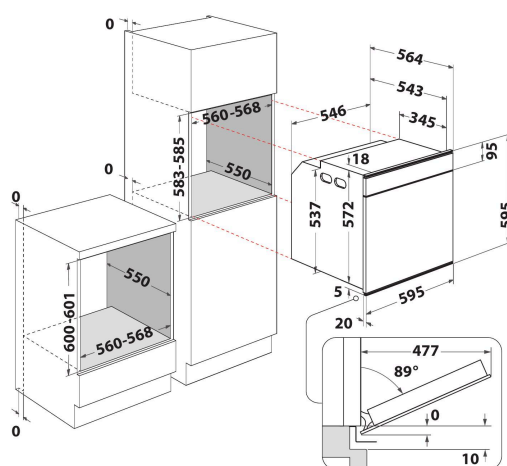

- Tecnologia 6° SENSO
- Fino a 40 combinazioni di cottura 6° SENSO
- Sistema autopulente Pirolitico
- Classe di efficienza energetica A+
- Cavità 73 lt
- Cook4
- Ready2Cook
- Funzione Scongelo
- Termoventilato
- Turboventilato
- Grill
- Interno smaltato di facile pulizia
- Turbo Grill
- Maxi Cooking
- Funzione Pasticceria
- Funzione Pizza/Pane
- Mantenere in caldo

8 funzioni principali

Molteplici metodi di cottura. Le 8 funzioni principali di cottura offrono soluzioni flessibili con risultati perfetti per ogni ricetta.

Tecnologia 6° SENSO

Niente più supposizioni. Scegli semplicemente le tue ricette, le combinazioni di cottura 6° SENSO sanno cosa fare per ottenere una cottura a regola d'arte in ogni occasione. Fino a 40 ricette preimpostate pensate per adattarsi al tuo stile di vita e dieta, per un'esperienza di cucina completamente assistita.

Ready2cook

Preriscaldamento non necessario. La funzione Ready2Cook usa un potente sistema a convezione per raggiungere rapidamente la temperatura adeguata ed eliminare così la necessità di preriscaldare il forno.

Forced Air

Sigilla il gusto. Grazie alla tecnologia Forced Air, l'aria preriscaldata viene fatta circolare all'interno del tuo forno utilizzando un innovativo sistema di convezione, dandoti risultati di cottura umidi e succosi.

SoftClosing

Grazie alle cerniere a chiusura rallentata, lo sportello si chiude senza sforzo, con un movimento dolce e silenzioso.

Estetica WCollection

Gli elettrodomestici da incasso della nuova WCollection offrono soluzioni intelligenti che consentono di risparmiare tempo grazie a un utilizzo intuitivo. Tecnologia innovativa e prestazioni avanzate permettono agli elettrodomestici di adattarsi alle tue necessità, semplificandoti il lavoro e lasciandoti più tempo libero, mentre il design elegante e gli elementi coordinati creano un look contemporaneo che si integra perfettamente nella casa moderna.