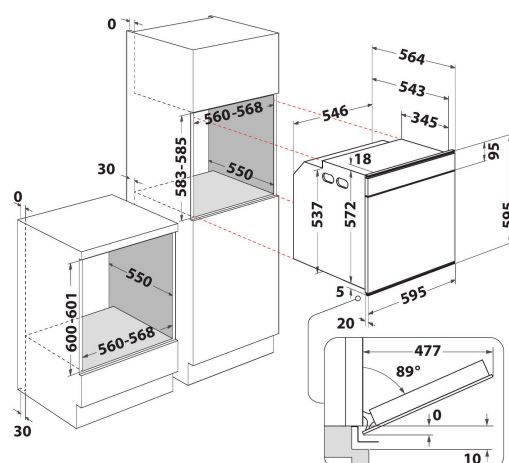

- Tecnologia 6° SENSO
- Fino a 40 combinazioni di cottura 6° SENSO
- Funzione autopulente SmartClean
- Classe di efficienza energetica A+
- Cavità 73 lt
- Cook4
- Ready2Cook
- Funzione Scongelo
- Termoventilato
- BakeSense
- Turboventilato
- Grill
- Interno smaltato di facile pulizia
- Turbo Grill
- Maxi Cooking
- Funzione Pasticceria
- Funzione Pizza/Pane

8 funzioni principali

Molteplici metodi di cottura. Le 8 funzioni principali di cottura offrono soluzioni flessibili con risultati perfetti per ogni ricetta.

Tecnologia 6° SENSO

Niente più supposizioni. Scegli semplicemente le tue ricette, le combinazioni di cottura 6° SENSO sanno cosa fare per ottenere una cottura a regola d'arte in ogni occasione. Fino a 40 ricette preimpostate pensate per adattarsi al tuo stile di vita e dieta, per un'esperienza di cucina completamente assistita.

Ready2cook

Preriscaldamento non necessario. La funzione Ready2Cook usa un potente sistema a convezione per raggiungere rapidamente la temperatura adeguata ed eliminare così la necessità di preriscaldare il forno.

Smart clean

Pulizia innovativa del forno. Puoi pulire la cavità del forno risparmiando tempo, energia e tutelando l'ambiente. Solo 30 minuti per una pulizia perfetta senza l'uso di detersivi aggressivi.

Forced Air

Sigilla il gusto. Grazie alla tecnologia Forced Air, l'aria preriscaldata viene fatta circolare all'interno del tuo forno utilizzando un innovativo sistema di convezione, dandoti risultati di cottura umidi e succosi.

SoftClosing

Grazie alle cerniere a chiusura rallentata, lo sportello si chiude senza sforzo, con un movimento dolce e silenzioso.