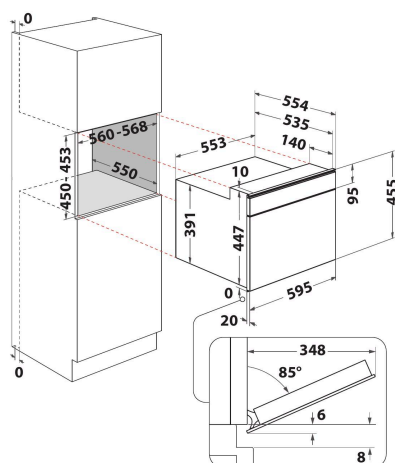

W7 MW561

12NC: 859991538970

Codice EAN: 8003437395789

Whirlpool

SENSING THE DIFFERENCE

- Tecnologia 6° SENSO
- Funzione 6TH Sense CRISP con piatto CRISP
- 6° SENSO Defrost
- Funzione Crisp
- Cavità 40 lt
- Jet Defrost-Scongellamento
- Cottura termoventilata (50-250°C)
- Funzione vapore
- Turbo Grill
- Nuova funzione Steam&Boil
- Nuova funzione CrispFry
- Funzione BreadDefrost
- Potenza max microonde 900 W
- Maniglia esterna
- Piatto girevole 40 cm
- Massimo diametro del piatto: 410 mm
- Ventilazione anteriore