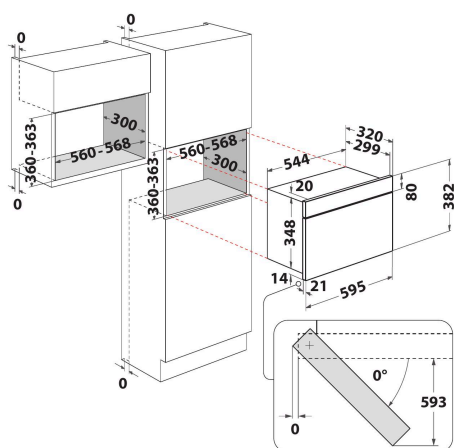

W7 MN840

12NC: 859991539130

Codice EAN: 8003437395802

Whirlpool

SENSING THE DIFFERENCE

- Funzione Crisp
- Cavità 22 lt
- Jet Start: riscaldamento rapido alimenti
- Jet Defrost-Scongelo
- Potenza max microonde 750 W
- Piatto girevole 25 cm
- Massimo diametro del piatto: 280 mm
- Ventilazione anteriore
- Apertura laterale sinistra
- Piatto Crisp e maniglia
- Funzione Crisp con piatto Crisp
- 3 metodi di cottura: Microonde, Grill, Crisp
- Portata collegamento: 2000 W
- Grill al Quarzo
- Potenza grill 700 W
- Programmatore elettronico e display digitale con testo
- Sicurezza bambini