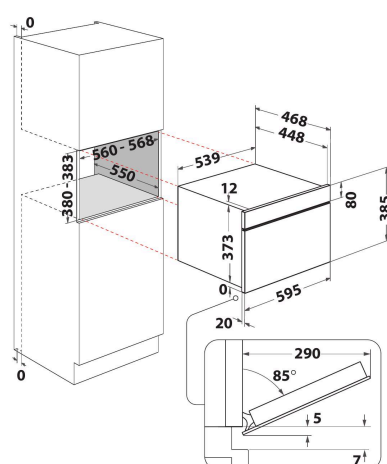

W7 MD540

12NC: 859991539610

Codice EAN: 8003437395949

Whirlpool

SENSING THE DIFFERENCE

- Tecnologia 6° SENSO
- Funzione 6TH Sense CRISP con piatto CRISP
- 6° SENSO Defrost
- Funzione Crisp
- Cavit  31 lt
- Jet Defrost-Scongellamento
- Funzione vapore
- Nuova funzione Steam&Boil
- Funzione BreadDefrost
- Potenza max microonde 1000 W
- Maniglia esterna
- Piatto girevole 32,5 cm
- Massimo diametro del piatto: 315 mm
- Ventilazione anteriore
- Apertura porta a ribalta
- Piatto Crisp e maniglia
- Funzione vapore con vaporiera