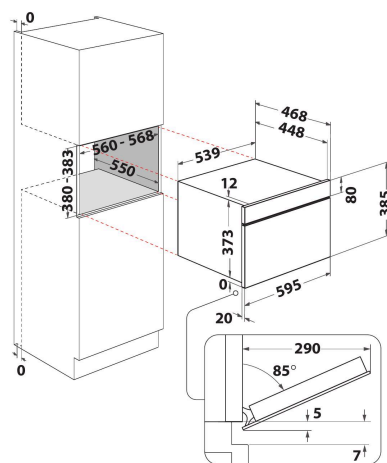

W7 MD440 WH

12NC: 859991545580

Codice EAN: 8003437396175

Whirlpool

SENSING THE DIFFERENCE

- Tecnologia 6° SENSO
- Funzione 6TH Sense CRISP con piatto CRISP
- 6° SENSO Defrost
- Funzione Crisp
- Cavità 31 lt
- Jet Start: riscaldamento rapido alimenti
- Jet Defrost-Scongellamento
- Funzione vapore
- Nuova funzione Steam&Boil
- Funzione BreadDefrost
- Potenza max microonde 1000 W
- Piatto girevole 32,5 cm
- Massimo diametro del piatto: 315 mm
- Comandi "Touch Control" a sfioramento
- Ventilazione anteriore
- Apertura porta a ribalta
- Piatto Crisp e maniglia