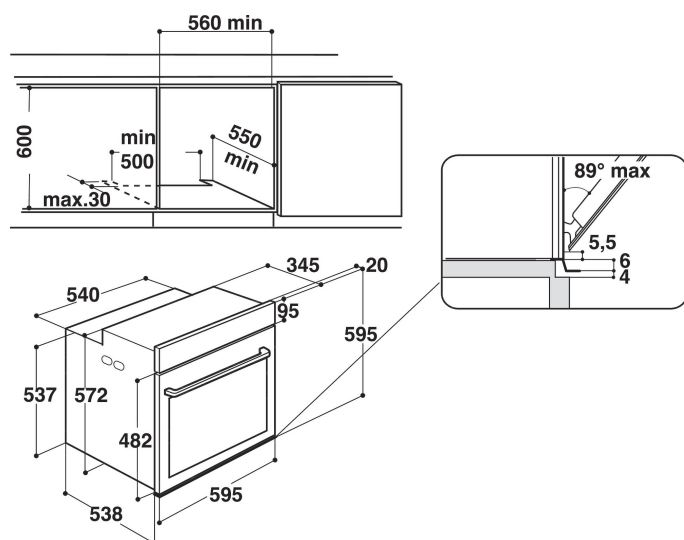

# W7 OM5 4BS H

12NC: 859991541380

Codice EAN: 8003437834516

Whirlpool

SENSING THE DIFFERENCE

- Tecnologia 6° SENSO
- Fino a 40 combinazioni di cottura 6° SENSO
- Funzione autopulente SmartClean
- Classe di efficienza energetica A+
- Cavità 73 lt
- Cook4
- Ready2Cook
- Funzione Scongelo
- Termoventilato
- BakeSense
- Turboventilato
- Grill
- Interno smaltato di facile pulizia
- Turbo Grill
- Maxi Cooking
- Funzione Pasticceria
- Funzione Pizza/Pane