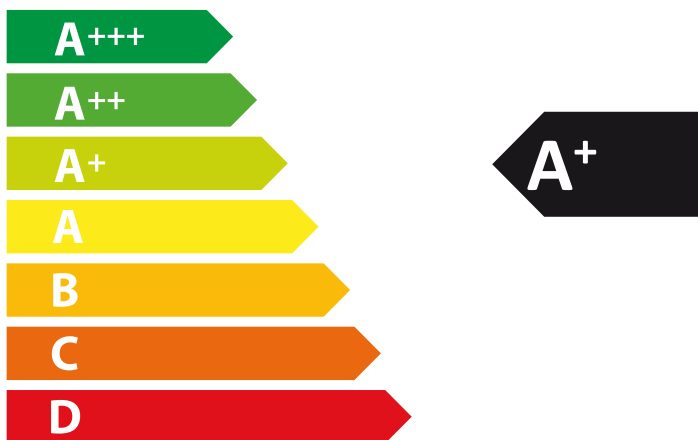

**ENERG**  
енергия · ενέργεια

# WHIRLPOOL

W7 OM4 4S1 P WH

**73** L

**0.91** kWh/cycle\*

**0.7** kWh/cycle\*

\* цикъл · cyklus · portion · zykus · πρόγραμμα · ciclo · tsükkel · ohjelma · ciklus  
ciklas · cikls · ċiklu · cyclus · cykl · ciclu · program · cykel