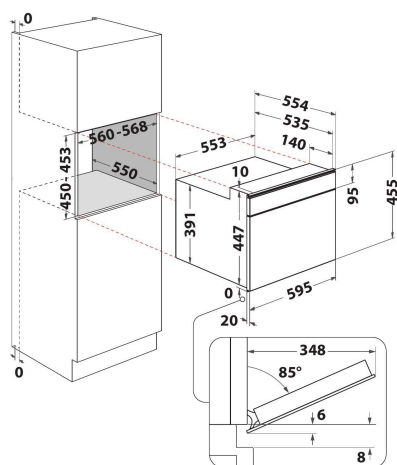

# W7 MW461

12NC: 859991538960

Codice EAN: 8003437395772

Whirlpool

SENSING THE DIFFERENCE

- Tecnologia 6° SENSO
- Funzione 6TH Sense CRISP con piatto CRISP
- 6° SENSO Defrost
- Funzione Crisp
- Cavità 40 lt
- Jet Defrost-Scongelamento
- Cottura termoventilata (50-250°C)
- Funzione vapore
- Turbo Grill
- Nuova funzione Steam&Boil
- Nuova funzione CrispFry
- Funzione BreadDefrost
- Potenza max microonde 900 W
- Piatto girevole 40 cm
- Massimo diametro del piatto: 410 mm
- Comandi "Touch Control" a sfioramento
- Ventilazione anteriore