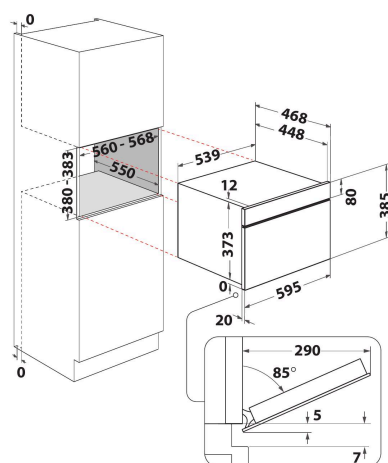

W7 MD440 BSS

12NC: 859991664910

Codice EAN: 8003437396878

Whirlpool

SENSING THE DIFFERENCE

- Tecnologia 6° SENSO
- Funzione 6TH Sense CRISP con piatto CRISP
- 6° SENSO Defrost
- Funzione Crisp
- Cavit  31 lt
- Jet Start: riscaldamento rapido alimenti
- Jet Defrost-Scongelamento
- Funzione vapore
- Nuova funzione Steam&Boil
- Funzione BreadDefrost
- Potenza max microonde 1000 W
- Piatto girevole 32,5 cm
- Massimo diametro del piatto: 315 mm
- Comandi "Touch Control" a sfioramento
- Ventilazione anteriore
- Apertura porta a ribalta
- Piatto Crisp e maniglia