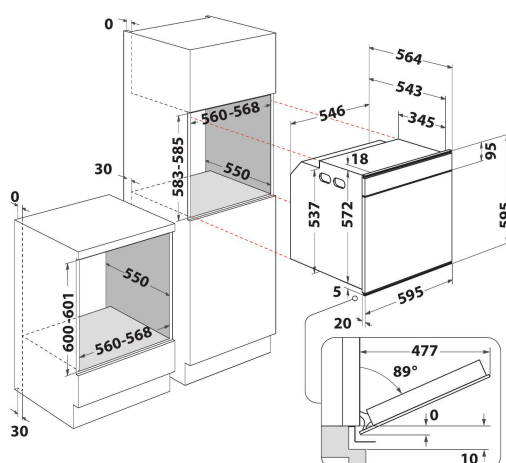

- Tecnologia 6° SENSO
- 6thSense Live App
- Fino a 100 combinazioni di cottura 6° SENSO
- Funzione autopulente SmartClean
- Classe di efficienza energetica A+
- Cavit  73 lt
- Cook4
- Ready2Cook
- Funzione Scongelo
- SteamSense +
- Termoventilato
- Turboventilato
- Grill
- Interno smaltato di facile pulizia
- Turbo Grill
- Maxi Cooking
- Funzione Pasticceria

8 funzioni principali

Molteplici metodi di cottura. Le 8 funzioni principali di cottura offrono soluzioni flessibili con risultati perfetti per ogni ricetta.

Tecnologia 6° SENSO

Niente pi  supposizioni. Scegli semplicemente le tue ricette, le combinazioni di cottura 6° SENSO sanno cosa fare per ottenere una cottura a regola d'arte in ogni occasione. Fino a 100 ricette preimpostate pensate per adattarsi al tuo stile di vita e dieta, per un'esperienza di cucina completamente assistita.

Ready2cook

Preriscaldamento non necessario. La funzione Ready2Cook usa un potente sistema a convezione per raggiungere rapidamente la temperatura adeguata ed eliminare cos  la necessit  di preriscaldare il forno.

6thSenseLive App

Grazie alla connettivit  incorporata nel tuo forno e alla applicazione 6thSenseLive dedicata, puoi accedere a molteplici ricette, visualizzare i video tutorial e programmare il men  della settimana in anticipo.

Smart clean

Pulizia innovativa del forno. Puoi pulire la cavit  del forno risparmiando tempo, energia e tutelando l'ambiente. Solo 30 minuti per una pulizia perfetta senza l'uso di detersivi aggressivi.

SteamSense+

Con SteamSense +   possibile cucinare solo con la forza del vapore al 100%, mantenendo peso e consistenza degli alimenti inalterati, ideale per la cottura di cibi delicati.