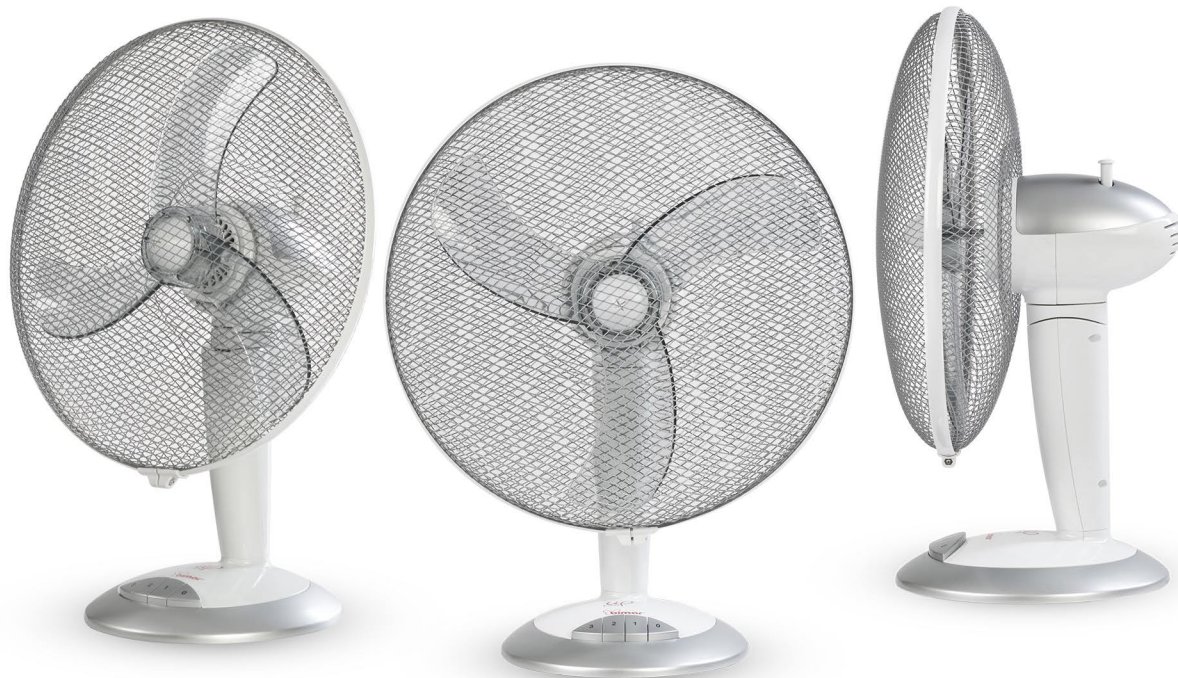

Ventilatore Da Tavolo "Up" 40cm

mod. VT45

CLIENTE		DATA	01/12/2016
		OMOLOGAZIONE	CE

DESCRIZIONE:

220-240V~ 50Hz 60W. Corpo in ABS. Base staccabile con interruttori 0+3 velocità (910/1040/1160rpm/1'. Motore 60W. Inclinazione alto/basso 20°regolabile con scatti di arresto. Oscillazione automatica dx/sin.90° (5 oscill.x1'). Elica Ø38,5cm in AS trasparente. Griglie protezione con anello di giunzione in plastica. Maniglia trasporto. Erp dati: portata 66,23m³/min; Valori esercizio_1,23(m³/min)/W; Livello sonoro_57,80dB(A); Velocità aria_2,48m/sec.

PEZZI PER MASTER	2,00	DIM. IMBALLO SINGOLO	455x575x130
MASTER PER PALLET	36,00	DIMENSIONI MASTER	460x583x261
PEZZI PER STRATO	12,00	PESO LORDO	7,00
PEZZI PER BANCALE	36,00	EAN	8016117009951

PREZZO: