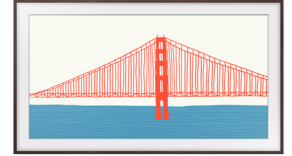

## Samsung VG-SCFA55BWBXC accessorio TV

**Marchio :** Samsung

**Codice prodotto:** VG-SCFA55BWBXC

**Nome del prodotto :** VG-SCFA55BWBXC

- Compatibile con The Frame 55" LS03A TV 2021 e LS03B TV 2022
  - Installazione immediata
  - Differenti finiture di colore
- 1241.1 x 24.6 x 17.7, 55"

Samsung VG-SCFA55BWBXC. Tipo di prodotto: Telaio, Colore del prodotto: Marrone, Dimensioni schermo: 139,7 cm (55"). Peso: 430 g, Dimensioni del pezzo superiore e inferiore (LxPxA): 24,6 x 1241,1 x 17,7 mm, Dimensioni del pezzo sinistro e destro (LxPxA): 24,6 x 714,2 x 17,7 mm. Larghezza imballo: 1326 mm, Profondità imballo: 90 mm, Altezza imballo: 94 mm