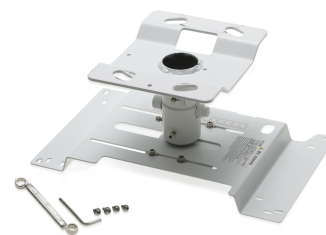

Epson Supporto per il montaggio a soffitto (Bianco) - ELPMB22

Marchio : Epson

Codice prodotto: V12H003B22

Nome del prodotto : Supporto per il montaggio a soffitto (Bianco) - ELPMB22

Supporto per il montaggio a soffitto (Bianco) - ELPMB22

[Epson Supporto per il montaggio a soffitto \(Bianco\) - ELPMB22:](#)

Supporto per il montaggio a soffitto (Piastra + Staffa)

Epson Supporto per il montaggio a soffitto (Bianco) - ELPMB22. Tipo di montaggio: Soffitto, Colore del prodotto: Bianco, Prodotti compatibili: Epson EB-G5100, 5150NL, 5200WNL, 5300NL, 5350NL. Larghezza imballo: 217 mm, Profondità imballo: 380 mm, Altezza imballo: 270 mm. Paese di origine: Cina. Quantità per pacco: 1 pz, Quantità per pallett: 81 pz, Quantità per pallet (UK): 90 pz

Prestazione		Dimensioni e peso	
Tipo di montaggio *	Soffitto	Peso dell'imballo	4,144 g
Colore del prodotto *	Bianco	Altre caratteristiche	
Prodotti compatibili	Epson EB-G5100, 5150NL, 5200WNL, 5300NL, 5350NL	Paese di origine	Cina
Dimensioni e peso		Dati logistici	
Larghezza imballo	217 mm	Quantità per pacco	1 pz
Profondità imballo	380 mm	Quantità per pallett	81 pz
Altezza imballo	270 mm	Codice del Sistema Armonizzato (SA)	83024190
		Quantità per pallet (UK)	90 pz