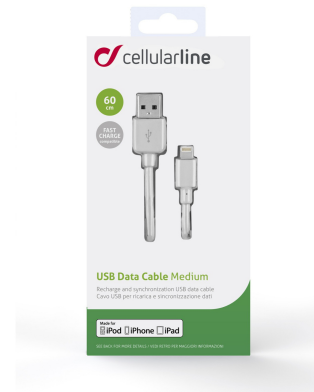

## Cellularline Power Cable 60cm - Lightning

**Marchio :** Cellularline

**Codice prodotto:** USBDATA06MFIIPHW

**Nome del prodotto :** Power Cable 60cm - Lightning

- Cavo da USB a Lightning per ricarica e trasferimento dati
  - Disponibile in più lunghezze per rispondere alle diverse esigenze di carica
  - Progettato per assicurare una ricarica sicura al 100%, grazie al passacavo con texture in rilievo "easy-to-plug"
  - Certificato MFi per una perfetta compatibilità con i dispositivi Apple con connettore Lightning
  - Contenuto confezione: cavo, istruzioni
- Power Cable 60cm - Lightning

**Cellularline Power Cable 60cm - Lightning:**

POWER CABLE è dotato di connettore USB to Lightning per ricaricare e trasferire dati su dispositivi dotati di porta Lightning, disponibile in più lunghezze per rispondere alle diverse esigenze di carica. POWER CABLE inoltre è progettato per assicurare una ricarica semplice e sicura: il connettore dalle forme arrotondate ed il passacavo con texture in rilievo facilitano l'inserimento del cavo alla porta di ricarica. Certificato MFi per una perfetta compatibilità con i dispositivi Apple con connettore Lightning.

Caratteristiche		Caratteristiche	
Lunghezza cavo *	0,6 m	Compatibilità	iPad 4 gen, iPad 9.7" (2017), iPad air, iPad air 2, iPad mini, iPad mini 2, iPad mini 3, iPad mini 4, iPad Pro 12.9", iPad Pro 9.7", iPhone 5, iPhone 5c, iPhone 5s, iPhone 6, iPhone 6 Plus, iPhone 6s, iPhone 6s Plus, iPhone 7, iPhone 7 Plus, iPhone se, iPod nano 7 gen, iPod touch 5 gen, iPod touch 6 gen
Connettore 1 *	Lightning		
Connettore 2 *	USB A		
Fattore di forma del connettore 1	Dritto		
Fattore di forma del connettore 2	Dritto		
Colore del prodotto *	Bianco		
Versione USB	USB 2.0		
Dati su imballaggio			
Quantità per pacco *	1 pz		
Larghezza imballo	90 mm		
Profondità imballo	15 mm		
Altezza imballo	190 mm		
Peso dell'imballo	39 g		