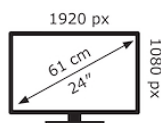

2019/2013

Per il continuo miglioramento della qualità dei nostri prodotti, questa scheda tecnica è soggetta a modifiche senza preavviso. Acer non è responsabile di eventuali errori od omissioni nelle descrizioni dei prodotti. Copyright 2022 Acer Italia . Tutti i diritti riservati. Acer e il logo Acer sono marchi registrati di Acer Incorporated. Microsoft e Windows sono marchi registrati di Microsoft Corporation. Intel e Pentium sono marchi registrati di Intel Corporation. Tutti gli altri marchi, marchi registrati e / o servizi menzionati o altrimenti riconoscibili sono di proprietà dei rispettivi proprietari