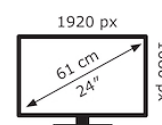

2019/2013

Per il continuo miglioramento della qualità dei nostri prodotti, questa scheda tecnica è soggetta a modifiche senza preavviso. Acer non è responsabile di eventuali errori od omissioni nelle descrizioni dei prodotti. Copyright 2023 Acer Italia . Tutti i diritti riservati. Acer e il logo