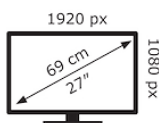

2019/2013

Per il continuo miglioramento della qualità dei nostri prodotti, questa scheda tecnica è soggetta a modifiche senza preavviso. Acer non è responsabile di eventuali errori od omissioni nelle descrizioni dei prodotti. Copyright 2023 Acer Italia . Tutti i diritti riservati. Acer e il logo Acer sono marchi registrati di Acer Incorporated. Microsoft e Windows sono marchi registrati di Microsoft Corporation. Intel e Pentium sono marchi registrati di Intel Corporation. Tutti gli altri marchi, marchi registrati e / o servizi menzionati o altrimenti riconoscibili sono di proprietà dei rispettivi proprietari