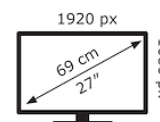

2019/2013

Per il continuo miglioramento della qualità dei nostri prodotti, questa scheda tecnica è soggetta a modifiche senza preavviso. Acer non è responsabile di eventuali errori od omissioni nelle descrizioni dei prodotti. Copyright 2023 Acer Italia . Tutti i diritti riservati. Acer e il logo