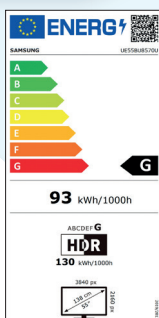

IL FUTURO È ORA
Dolby Digital
HEVC

I TV Samsung
sono predisposti
a ricevere il nuovo
Digitale Terrestre 2.0

HEVC - ECP

I NUOVI STANDARD DELLA TV

SAMSUNG

16

YEARS

Global No.1 TV

According to the latest No.1 TV brand for 16 years

Specifiche Tecniche

BU8570 55"

EAN: 8806094217353

UE55BU8570UXZT

INFORMAZIONI GENERALI

Tipologia	LED
Serie	8

DISPLAY

Polliciaggio	55"
Risoluzione	3840 x 2160
Refresh Rate	50 Hz
Schermo antiriflesso	N/A

VIDEO

Picture Engine	Crystal Processor 4K
HDR (High Dynamic Range)	HDR
HDR10+	Support
HLG	Si
Contrasto	Mega Contrast
Colore	Dynamic Crystal Color
Viewing Angle	N/A
Micro Dimming	UHD Dimming
Contrast Enhancer	Si
Motion Technology	Motion Xcelerator
Film Mode	Si
Smart Calibration	N/A
Adaptive Picture	N/A
Brightness/Color Detection	Brightness Detection

AUDIO

Dolby Atmos	N/A
Object Tracking Sound	OTS Lite
Q-Symphony	Si
Sound Output (RMS)	20 W
Speaker Type	2 CH
Multiroom Link	Si
Active Voice Amplifier	N/A
Adaptive sound	Adaptive Sound

ECO

Classe di efficienza energetica	G
Auto Power Off	Si