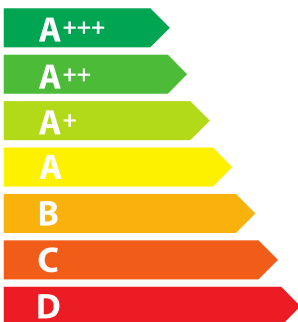

**ENERG** Y IJA  
енергия · ενεργεια IE IA

**GLEM**

**U855MI6  
UN8S38WI38A3MI**

**A**

**84** L

**0,95** kWh/cycle\*

**1** kWh/cycle\*

\* цикл · cyklus · portion · zklus · πρόγραμμα · ciclo · tsükkel · ohjelma · ciklus  
ciklas · cikls · ċiklu · cyclus · cykl · ciclu · program · cykel