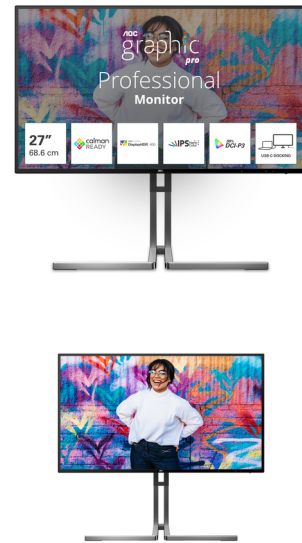

AOC U27U3CV Monitor PC 68,6 cm (27") 3840 x 2160 Pixel 4K Ultra HD LCD Nero

Marchio : AOC

Codice prodotto: U27U3CV

Nome del prodotto : U27U3CV

Screen size (inch) 27, Panel resolution 3840x2160, Max Refresh rate 60 Hz, Panel type Nano IPS, USB-C connectivity 1 x USB-C (DP1.4 Alt Mode, USB3.2 Gen 2 - upstream, 10Gbps, w/ HDR, Max. PD 96W Smart Power, HDR, Adaptive Sync), 1 x USB-C (USB3.2 Gen 2 - upstream, 10Gbps), 1 x USB-C (USB3.2 Gen 2 - downstream, 10Gbps, power supply up to 15W), HDMI HDMI 2.0 x 2, Display Port DisplayPort 1.4 x 1, Sync technology (VRR) Adaptive Sync

AOC U27U3CV. Dimensioni diagonale schermo: 68,6 cm (27"), Risoluzione del display: 3840 x 2160 Pixel, Tipologia HD: 4K Ultra HD, Tecnologia display: LCD, Tempo di risposta: 4 ms, Rapporto d'aspetto nativo: 16:9, Angolo di visualizzazione (orizzontale): 178°, Angolo di visualizzazione (verticale): 178°.

Altoparlanti incorporati. Hub USB integrato, Versione dell'hub USB: 3.2 Gen 2 (3.1 Gen 2). Montaggio standard VESA, Regolazione altezza. Colore del prodotto: Nero

Display		Ports & interfaces	
Display diagonal *	68.6 cm (27")	USB Type-C downstream ports quantity	1
Display resolution *	3840 x 2160 pixels	USB Type-C DisplayPort Alternate Mode	✓
HD type *	4K Ultra HD	USB Power Delivery (USB PD)	✓
Native aspect ratio *	16:9	USB Power Delivery up to	96 W
Display technology *	LCD	HDMI *	✓
Panel type *	Nano IPS	HDMI ports quantity	2
LED backlight	✓	HDMI version	2.0
Backlight type	W-LED	DisplayPorts quantity	1
Touchscreen *	✗	DisplayPort version	1.4
Display brightness (typical)	400 cd/m²	Headphone out *	✓
Response time *	4 ms	Headphone outputs	1
Anti-glare screen	✓	AC (power) in	✓
Screen shape *	Flat	Network	
Contrast ratio (typical) *	1000:1	Ethernet LAN	✓
Maximum refresh rate *	60 Hz	Ergonomics	
Viewing angle, horizontal	178°	VESA mounting *	✓
Viewing angle, vertical	178°	Panel mounting interface	100 x 100 mm
Display number of colours *	1.073 billion colours	Height adjustment *	✓
Pixel pitch	0.1554 x 0.1554 mm	Adjustable height (max)	15 cm
Horizontal scan range	30 - 140 kHz	Pivot	✓
Vertical scan range	23 - 75 Hz	Pivot angle	-90 - 90°
Viewable size, horizontal	59.7 cm	Swivelling	✓
Viewable size, vertical	33.6 cm	Swivel angle range	-15 - 15°
Display diagonal (metric)	68.5 cm	Tilt adjustment	✓
High Dynamic Range (HDR) supported	✓	Tilt angle range	-6.5 - 23°
High Dynamic Range (HDR) technology	High Dynamic Range (HDR) 400	Picture-in-Picture	✓
DDC/CI	✓	Plug and Play	✓
Haze rate	25%		
Surface hardness	3H