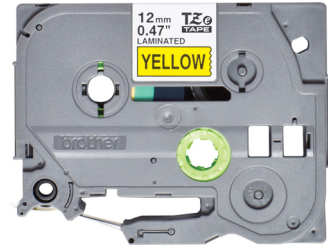

## Brother TZE631S nastro per etichettatrice Nero su giallo TZe

**Marchio :** Brother

**Codice prodotto:** TZE-631S

**Nome del prodotto :** TZE631S

- Larghezza: 12 mm, lunghezza: 4 metri
  - Nastro nero su giallo originale Brother
  - Per risultati ottimali e di qualità, affidati sempre ai materiali di consumo originali Brother
- Nastro per etichettatrici nero su giallo Brother TZe631S - 12 mm di larghezza. Il nastro è lungo 4 metri. Compatibile con le etichettatrici P-touch che riportano il logo TZ o TZe sul coperchio della cassetta del nastro

Brother TZE631S. Colore etichetta: Nero su giallo, Tipo nastro: TZe, Compatibilità marca: Brother.  
Ampiezza nastro: 1,2 cm, Lunghezza nastro: 4 m, Quantità per pacco: 1 pz

Caratteristiche		Dimensioni e peso	
Colore etichetta *	Nero su giallo	Lunghezza nastro	4 m
Tipo nastro	TZe	Quantità per pacco	1 pz
Laminato	✓	Tipo di imballo	Blister
Compatibilità marca	Brother	Dati logistici	
Dimensioni e peso		Codice del Sistema Armonizzato (SA)	48219090
Ampiezza nastro *	1,2 cm		