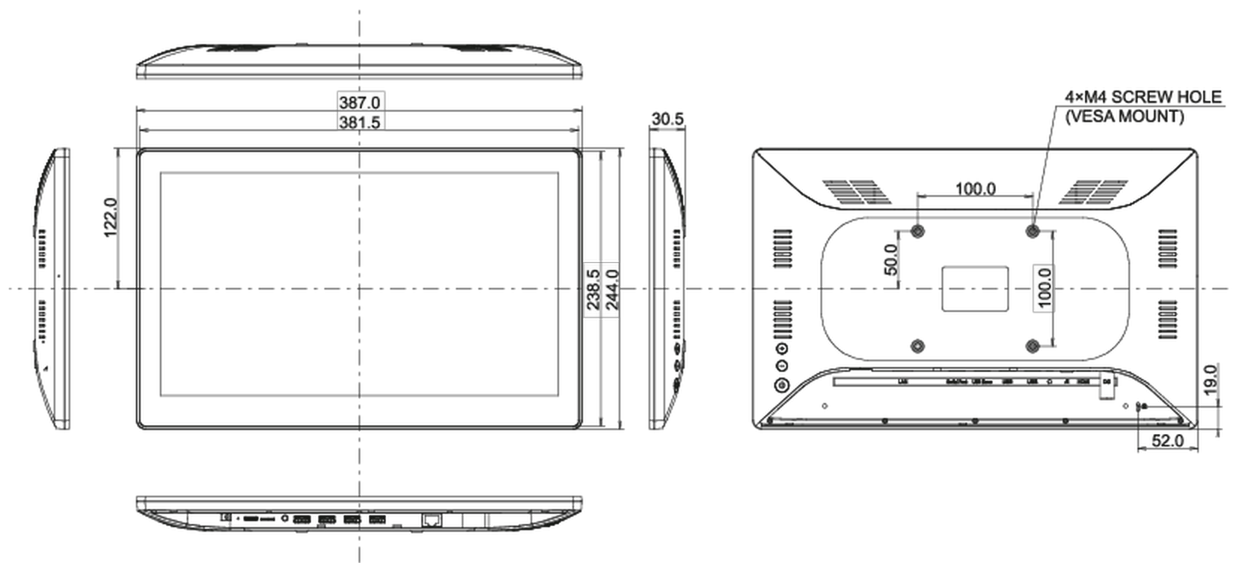

## 10 DIMENSIONI / PESO

Prodotti dimensioni L x H x P 387 x 244 x 30.5mm

Box dimensioni L x H x P 477 x 295 x 75mm

Peso (netto) 1.5kg

Peso (lordo) 2.4kg

EAN code 4948570118014

*Tutti i marchi e i marchi registrati citati. E & O E. Specifiche soggette a modifiche senza preavviso. Tutti i display LCD è conforme alla norma ISO-9241-307:2008 in connessione con difetti dei pixel.*