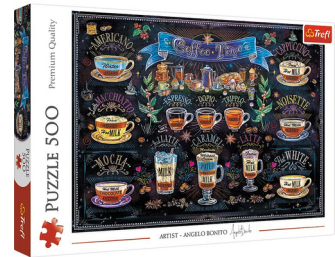

Trefl 37449 puzzle 500 pz Altro

Marchio : Trefl

Codice prodotto: 37449

Nome del prodotto : 37449

Trefl 37449. Numero di pezzi del puzzle: 500 pz. Genere: Altro, Tema: Coffee time, Età consigliata (min): 10 anno/i. Larghezza: 340 mm

Features

Product type *	Jigsaw puzzle
Genre *	Other
Theme	Coffee time
Recommended age group *	Adult & Child
Suggested gender *	Any gender
Recommended age (min) *	10 yr(s)
Suitable for indoor use	✓
Product colour	Multicolour
Minimum number of players	1
Country of origin	Poland