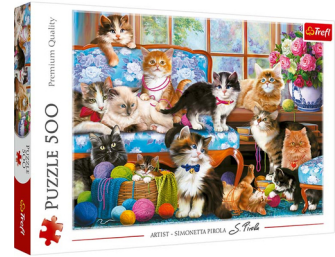

## Trefl 37425 puzzle 500 pz Animali

**Marchio :** Trefl

**Codice prodotto:** 37425

**Nome del prodotto :** 37425

Trefl 37425. Numero di pezzi del puzzle: 500 pz. Genere: Animali, Tema: cat family, Età consigliata (min): 10 anno/i. Larghezza: 340 mm