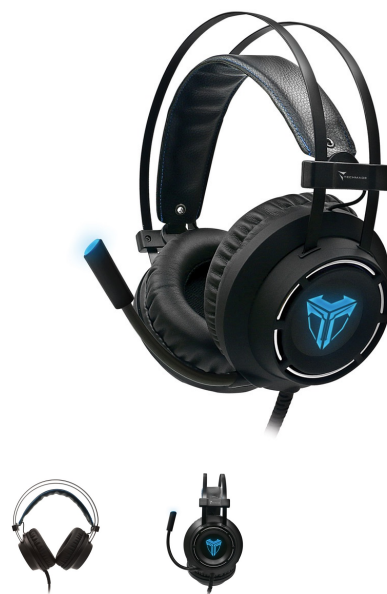

TECHMADE CUFFIA GAMING PER CONSOLE/PC/LAPTOP/SMARTPHONE

Codice Articolo: **TM-M06L**

Bar Code: **8099990139403**

Descrizione

Speaker	Φ50mm
Gamma di frequenza	20Hz-20kHz
Gamma di frequenza microfono	20Hz-16kHz
Sensibilità	121 +/- 3dB
Sensibilità microfono	-42 +/- 3dB
Impedenza	21Ω +/- 15%
Impedenza microfono	≤2.2kΩ
Lunghezza cavo	2.2m +/- 3cm
Capacità di alimentazione	50mW
Potenza nominale	20mW
USB	USB solo per LED
Connettore	Jack 3.5 + adattatore 2x3.5mm
Compatibile	PC e Consolle