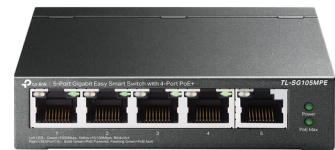

TP-Link TL-SG105MPE switch di rete L2 Gigabit Ethernet (10/100/1000) Supporto Power over Ethernet (PoE) Nero

Marchio : TP-Link

Codice prodotto: TL-SG105MPE

Nome del prodotto : TL-SG105MPE

TP-Link TL-SG105MPE. Livello del commutatore: L2. Tipo di porte RJ-45: Gigabit Ethernet (10/100/1000), Quantità di porte RJ-45: 5. Dimensioni tavola MAC: 2000 voci, Capacità di commutazione: 10 Gbit/s. Standard di rete: IEEE 802.1Q, IEEE 802.1p, IEEE 802.3ab, IEEE 802.3af, IEEE 802.3at, IEEE 802.3i, IEEE 802.3u, IEEE.... Voltaggio input DC: 53.5 V. Supporto Power over Ethernet (PoE)

Caratteristiche di gestione		Gestione energetica	
Livello del commutatore	L2	Alimentazione *	DC/PoE
Gestione web-based	✓	Fonte di alimentazione inclusa *	✓
Connettività		Tensione di ingresso AC	100 - 240 V
Quantità di porte RJ-45 *	5	Frequenza di ingresso AC	50 - 60 Hz
Tipo di porte RJ-45 *	Gigabit Ethernet (10/100/1000)	Voltaggio input DC	53.5 V
Collegamento in rete		Consumo energetico (max)	137,01 W
Standard di rete *	IEEE 802.1Q, IEEE 802.1p, IEEE 802.3ab, IEEE 802.3af, IEEE 802.3at, IEEE 802.3i, IEEE 802.3u, IEEE 802.3x	Power over Ethernet (PoE)	
Supporto 10G *	✗	Supporto Power over Ethernet (PoE) *	✓
Mirroring della porta	✓	Bilancio energetico totale del PoE	120 W
Controllo Broadcast storm	✓	Condizioni ambientali	
Limitazione della velocità	✓	Intervallo temperatura di funzionamento	0 - 40 °C
Trasmissione dati		Intervallo di temperatura	-40 - 70 °C
Capacità di commutazione *	10 Gbit/s	Range di umidità di funzionamento	10 - 90%
tasso di inoltrò	7,44 Mpps	Umidità	5 - 95%
Dimensioni tavola MAC *	2000 voci	Dimensioni e peso	
Instradamento statico	✓	Larghezza	99,8 mm
Supporto Jumbo Frames	✓	Profondità	98 mm
Frame Jumbo	16	Altezza	25 mm
Sicurezza		Dati su imballaggio	
Funzione IGMP snooping	✓	Cavi inclusi	LAN (RJ-45)
Protezione contro i loop back	✓		
Design			
Montaggio rack *	✗		
Colore del prodotto	Nero		