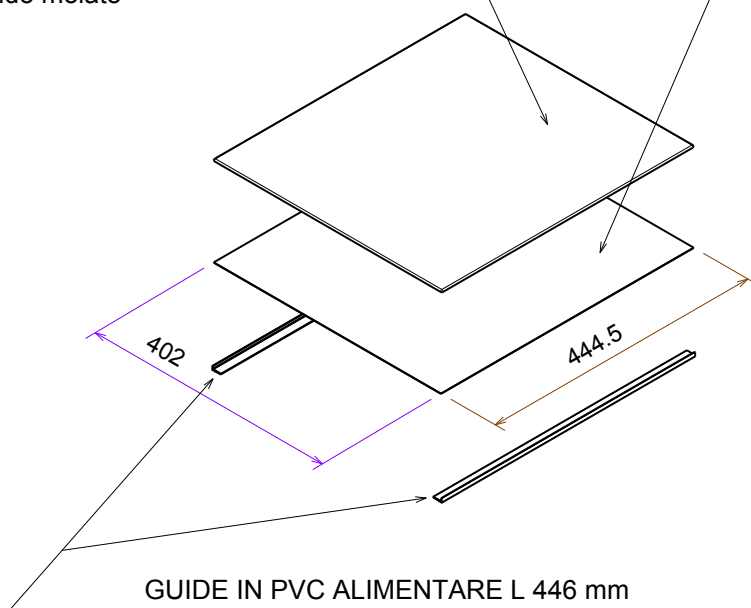

# TIR45

Vista da sotto  
Scala: 1:5

Vista da sinistra  
Scala: 1:5

Vista isometrica  
Scala: 1:5

Vista dall'alto  
Scala: 1:5

VETRO TEMPRATO (dim. 404x446, sp 4mm)

Filo lucido molato

LAMIERA ACCIAIO AISI Sat SP 7/10

GUIDE IN PVC ALIMENTARE L 446 mm