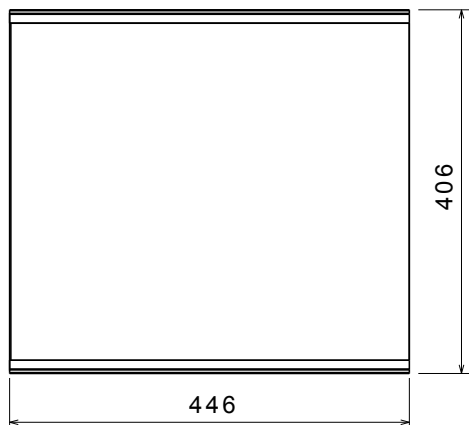

# TIR45

Vista da sotto  
Scala: 1:5

Vista da sinistra  
Scala: 1:5

Vista isometrica  
Scala: 1:5

Vista dall'alto  
Scala: 1:5

VETRO TEMPRATO (dim. 404x446, sp 4mm)

Filo lucido molato

LAMIERA ACCIAIO AISI Sat SP 7/10

GUIDE IN PVC ALIMENTARE L 446 mm