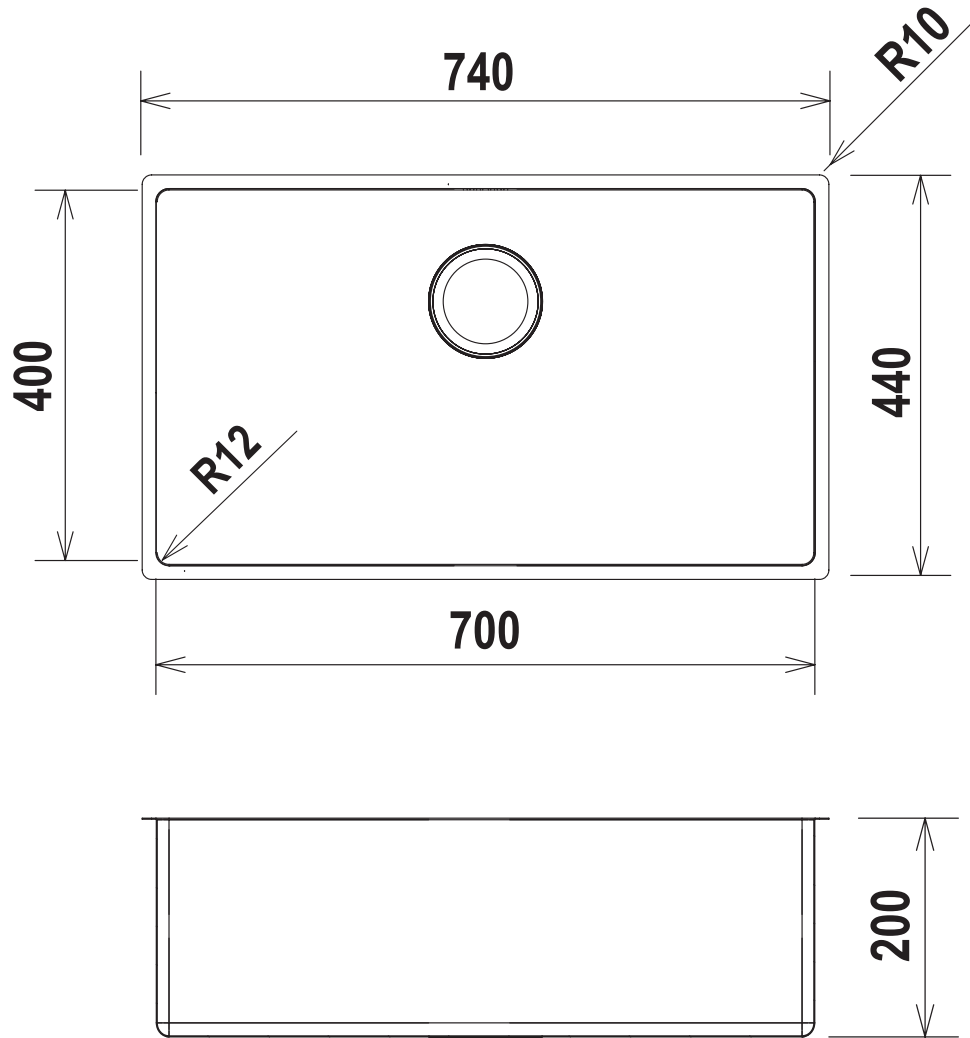

SCHOCK

ACCIAIO INOX

TECHNICK SN100XL R12

Installazione SOTTOTOP*

* Set ganci per installazione sottotop di serie.