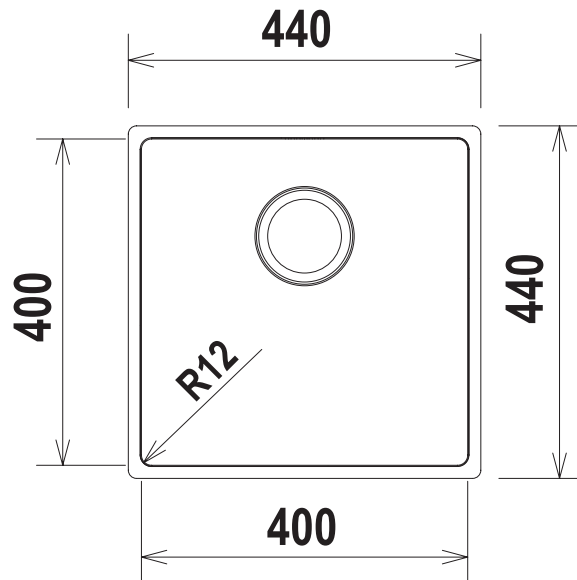

# TECHNICK SN100 R12

Installazione SOTTOTOP\*

\* Set ganci per installazione sottotop di serie.