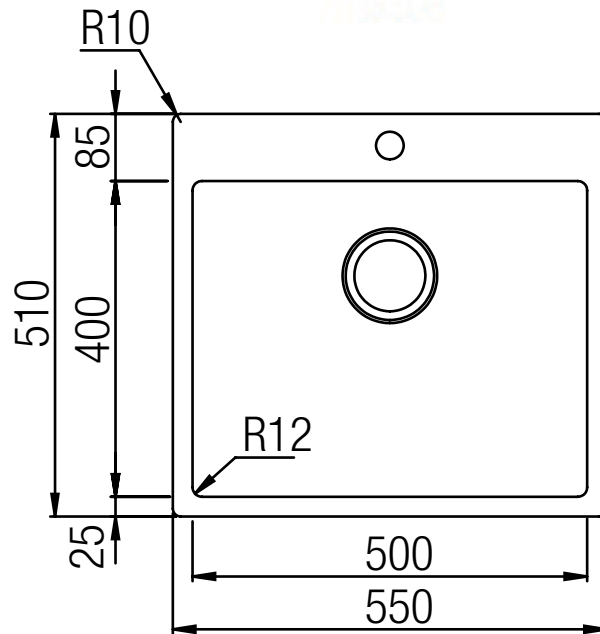

SCHOCK

ACCIAIO INOX

TECHNICK PLUS N100L

Installazione SOPRATOP

Installazione FILOTOP