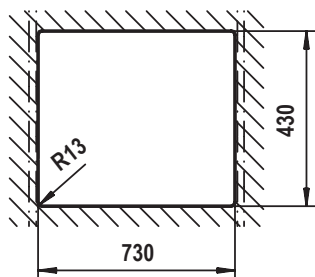

SCHOCK

ACCIAIO INOX

TECHNICK FN100XL R12

Installazione SOPRATOP

Installazione FILOTOP