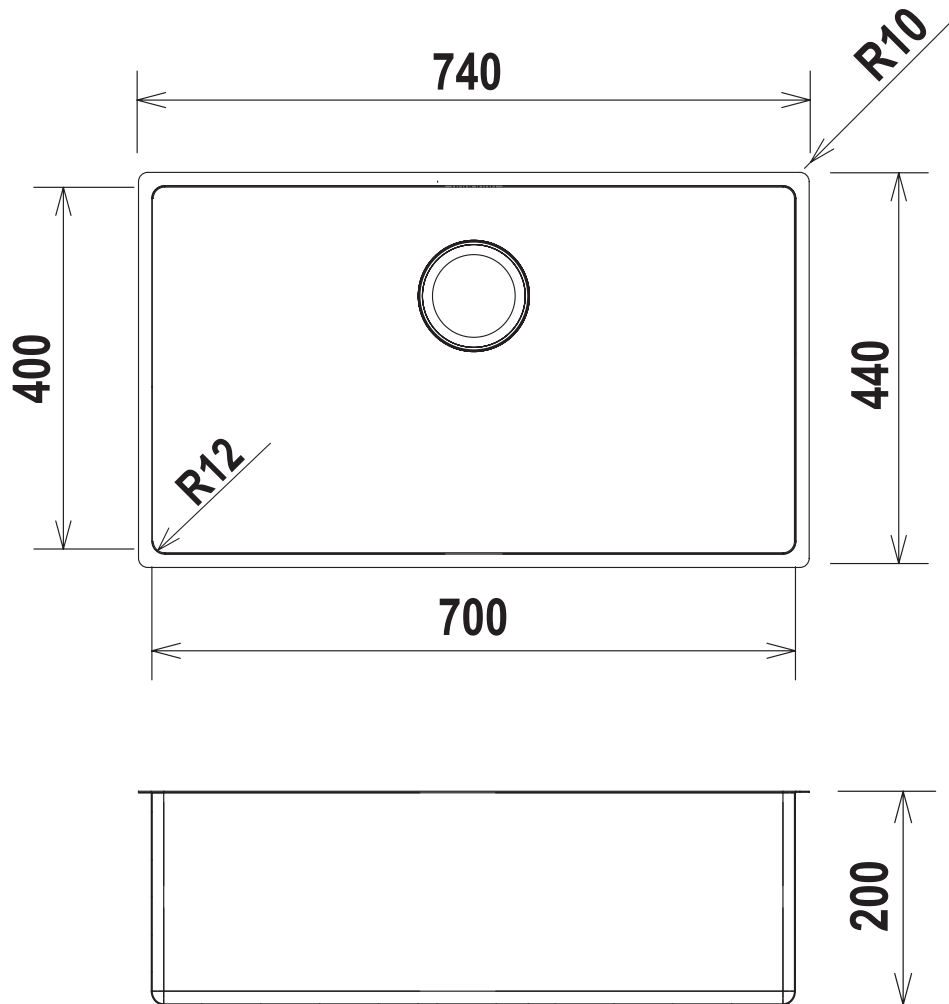

SCHOCK

ACCIAIO INOX

TECHNICK FN100XL R12

Installazione SOPRATOP

Installazione FILOTOP