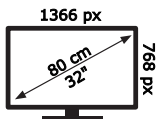

# ENERG

TELEFUNKEN

TE32750B45I2DT

**26** kWh/1000h

ABCDEF **G**

**45** kWh/1000h

50739774