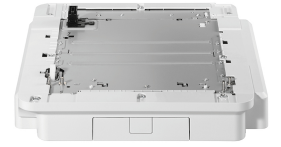

Brother TC-4100 parte di ricambio per la stampa Connettore del vassoio a torre 1 pz

Marchio : Brother

Codice prodotto: TC-4100

Nome del prodotto : TC-4100

- Da utilizzare con TT-4000 4 cassette tower
 - Disponibile per la gamma di stampanti e multifunzione laser a colori: HL-L9430CDN, HL-L9470CDN, MFC-L9630CDN, MFC-L9670CDN
 da utilizzare con i 4 cassette tower da 520 fogli con base stabilizzatrice TT-4000

[Brother TC-4100 parte di ricambio per la stampa Connettore del vassoio a torre 1 pz:](#)

Aumenta l'ingresso carta della stampante con l'adattatore per cassette tower da utilizzare con TT-4000. Brother TC-4100. Tipo: Connettore del vassoio a torre, Compatibilità dispositivo: Multifunzionale, Compatibilità marca: Brother, Compatibilità: HL-L9310CDW / MFC-L9570CDW, Colore del prodotto: Bianco. Quantità per pacco: 1 pz

Caratteristiche		Dimensioni e peso	
Tipo *	Connettore del vassoio a torre	Larghezza	444,5 mm
Compatibilità dispositivo *	Multifunzionale	Profondità	485,1 mm
Compatibilità marca *	Brother	Altezza	104,1 mm
Compatibilità *	HL-L9310CDW / MFC-L9570CDW	Peso	6,49 kg
Colore del prodotto	Bianco	Dati su imballaggio	
		Quantità per pacco *	1 pz