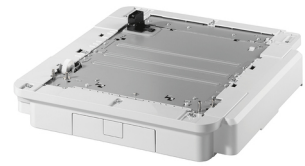

Brother TC-4100 parte di ricambio per la stampa Connettore del vassoio a torre 1 pz

Marchio : Brother

Codice prodotto: TC-4100

Nome del prodotto : TC-4100

- Da utilizzare con TT-4000 4 cassette tower
 - Disponibile per la gamma di stampanti e multifunzione laser a colori: HL-L9430CDN, HL-L9470CDN, MFC-L9630CDN, MFC-L9670CDN
 da utilizzare con i 4 cassette tower da 520 fogli con base stabilizzatrice TT-4000

[Brother TC-4100 parte di ricambio per la stampa Connettore del vassoio a torre 1 pz:](#)

Aumenta l'ingresso carta della stampante con l'adattatore per cassette tower da utilizzare con TT-4000. Brother TC-4100. Tipo: Connettore del vassoio a torre, Compatibilità dispositivo: Multifunzionale, Compatibilità marca: Brother, Compatibilità: HL-L9310CDW / MFC-L9570CDW, Colore del prodotto: Bianco. Quantità per pacco: 1 pz

Caratteristiche		Dimensioni e peso	
Tipo *	Connettore del vassoio a torre	Larghezza	444,5 mm
Compatibilità dispositivo *	Multifunzionale	Profondità	485,1 mm
Compatibilità marca *	Brother	Altezza	104,1 mm
Compatibilità *	HL-L9310CDW / MFC-L9570CDW	Peso	6,49 kg
Colore del prodotto	Bianco	Dati su imballaggio	
		Quantità per pacco *	1 pz