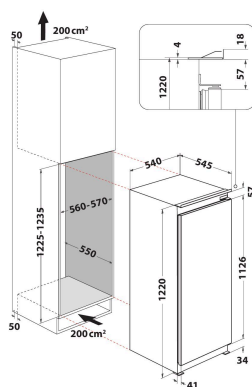

SZ 12 A2D/I 2

12NC: 859991669060

Codice EAN: 8050147669068

Indesit
Life proof.

CARATTERISTICHE PRINCIPALI

Linea prodotto	Frigorifero
Nome prodotto / codice commerciale	SZ 12 A2D/I 2
Codice EAN	8050147669068
Tipologia costruttiva del prodotto	Da incasso
Tipo di installazione	Semi-integrato
Tipo di controllo	Elettronico
Tipologia dei dispositivi di controllo e segnalazione	LED
Colore principale	Inox
Dati nominali collegamento elettrico	80
Corrente	16
Tensione	220-240
Frequenza	50
Lunghezza del cavo di alimentazione elettrica	245
Tipo di spina	Schuko
Volume totale del prodotto (UE 2017/1369)	189
Numero di stelle	4
Numero di sistemi indipendenti di raffreddamento	1
Altezza del prodotto	1220
Larghezza del prodotto	540
Profondità del prodotto	545
Profondità con porta aperta a 90 gradi	N/A
Regolazione massima dei piedini	0
Peso netto	38
Cerniera porta	Reversibile a destra

SPECIFICHE TECNICHE

Temperatura regolabile	Sì
Segnalazione guasti / Malfunzionamenti	Visivo
Processo di scongelamento comparto frigorifero	Automatico
Funzione raffreddamento veloce	No
Ventilatore interno comparto frigorifero	No
Ripiani per le bottiglie	No
Bloccaggio porte	No
Numero di ripiani nel compartimento frigorifero	4
Numero di ripiani regolabili nel compartimento frigorifero	3
Materiale dei ripiani	Vetro
Display temperatura del frigorifero	Nessuno