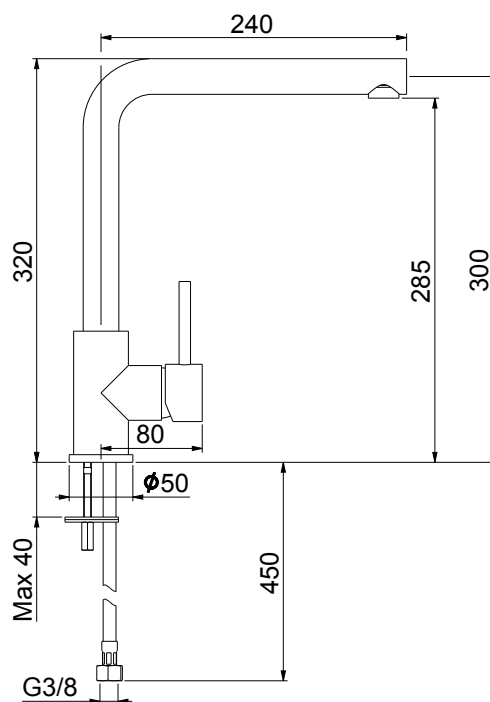

SCHOCK

AQUATOWN

SXTOWN

Descrizione:

Miscelatore monocomando con canna alta a ponte.

Caratteristiche:

- Cartuccia Ø 35 mm con 2 dischi ceramici
- Flessibili cm 50 3/8" F
- Rotazione canna 360°
- Foro utile sul top Ø35 mm

Tecnologia Schock Saving con rotazione della leva di 90° solo in avanti