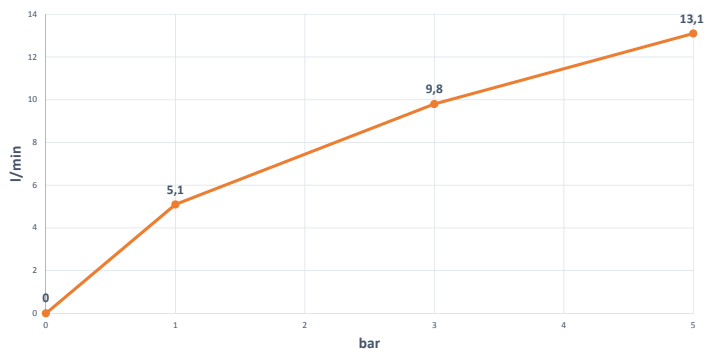

SCHOCK

AQUATOWN

SXTOWN

Descrizione:

Miscelatore monocomando con canna alta a ponte.

Caratteristiche:

- Cartuccia Ø 35 mm con 2 dischi ceramici
- Flessibili cm 50 3/8" F
- Rotazione canna 360°
- Foro utile sul top Ø35 mm

Tecnologia Schock Saving con rotazione della leva di 90° solo in avanti

Portata

Pulizia dei prodotti e cura delle finiture

Cromo: le superfici cromate possono essere pulite con un detergente delicato o con acqua e sapone neutri.

Finiture colorate: i rubinetti con finiture colorate vanno puliti solo con un panno e acqua. Non utilizzare mai detersivi contenenti acidi minerali (es. Acido cloridrico), acidi aggressivi (es. Acido acetico), basi (es. ammoniacale) acido fosforico o altre sostanze aggressive, in quanto possono causare danni significativi.