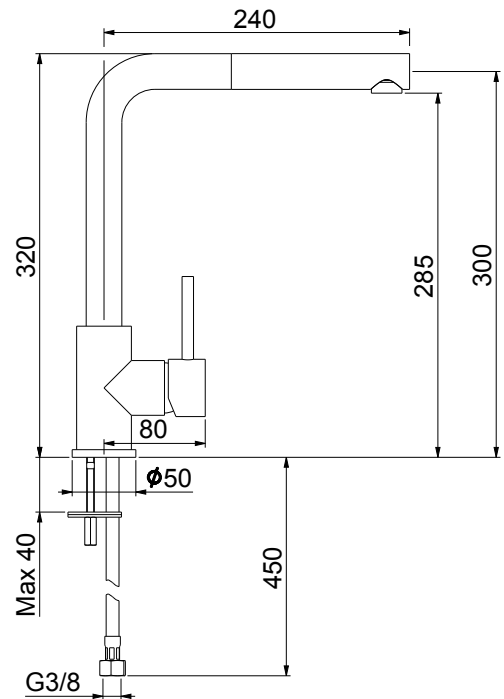

SCHOCK

AQUATOWN

CON DOCCIA

SXTOWD

Descrizione:

Miscelatore monocomando con canna alta a ponte con doccetta estraibile.

Caratteristiche:

- Cartuccia Ø 35 mm con 2 dischi ceramici
- Flessibili cm 50 3/8" F
- Per installazione su isola rotazione massima consentita 360°
- Doccetta estraibile
- Foro utile sul top Ø35 mm

Tecnologia Schock Saving con rotazione della leva di 90° solo in avanti