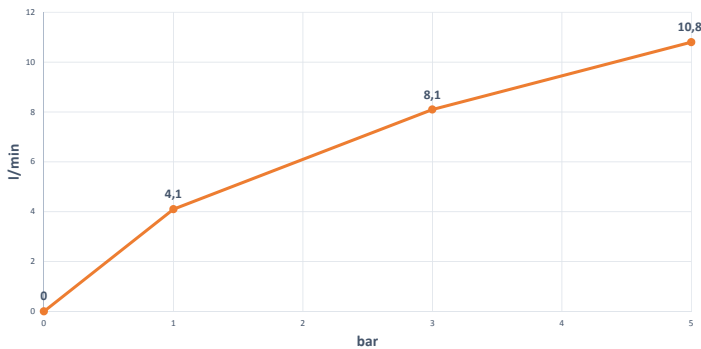

SCHOCK

AQUATOWN

CON DOCCIA

SXTOWD

Descrizione:

Miscelatore monocomando con canna alta a ponte con doccetta estraibile.

Caratteristiche:

- Cartuccia Ø 35 mm con 2 dischi ceramici
- Flessibili cm 50 3/8" F
- Per installazione su isola rotazione massima consentita 360°
- Doccetta estraibile
- Foro utile sul top Ø35 mm

Tecnologia Schock Saving con rotazione della leva di 90° solo in avanti

Portata

Pulizia dei prodotti e cura delle finiture

Cromo: le superfici cromate possono essere pulite con un detergente delicato o con acqua e sapone neutri.

Finiture colorate: i rubinetti con finiture colorate vanno puliti solo con un panno e acqua. Non utilizzare mai detersivi contenenti acidi minerali (es. Acido cloridrico), acidi aggressivi (es. Acido acetico), basi (es. ammoniacale) acido fosforico o altre sostanze aggressive, in quanto possono causare danni significativi.