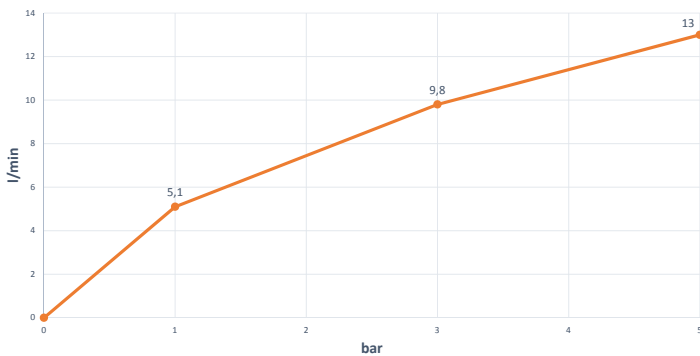

Tecnologia Schock Saving con rotazione della leva di 90° solo in avanti

Portata