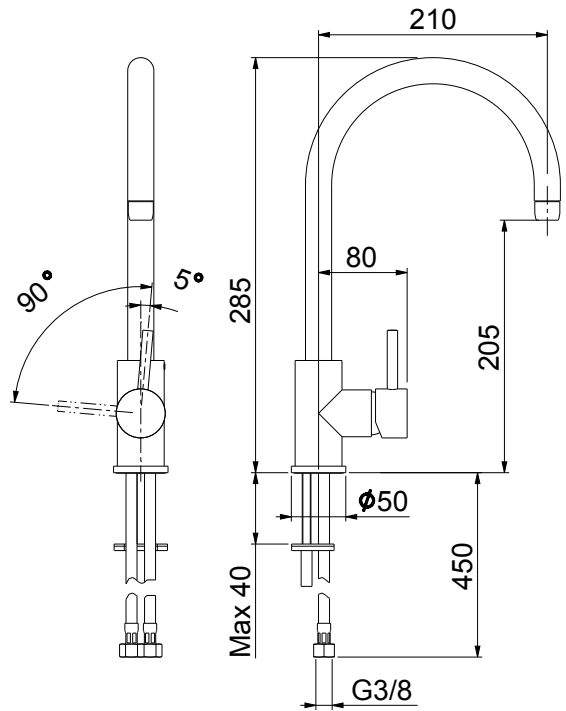

SCHOCK

NEW AQUAALTO

SXALTON

Descrizione:

Miscelatore monocomando canna alta curvata raggio maggiorato.

Caratteristiche:

- Cartuccia Ø 35 mm con 2 dischi ceramici
- Flessibili cm 50 3/8" F
- Rotazione canna 360°
- Foro utile sul top Ø35 mm