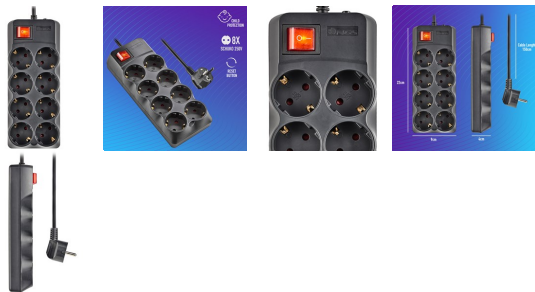

NGS SURGE POLE 800

TAPPI DI PROTEZIONE 8 PRESE SCHUKO

8 prese Schuko convenzionali con protezione da sovratensioni per collegare e alimentare i dispositivi in sicurezza. Ideale sia per ufficio che per uso domestico.

Spina di alimentazione multipla.

Ideale per proteggere le apparecchiature elettriche da sovratensioni transitorie, picchi e interferenze.

Interruttore di alimentazione principale illuminato per accendere e spegnere tutti i dispositivi collegati contemporaneamente.

Progettata per carichi elettrici fino a 10A (50-60Hz).

Rivestita con custodia in plastica ignifuga di alta qualità.

Interruttore: interruttore elettrico che protegge un circuito da incidenti elettrici imprevisti come cortocircuiti o sovraccarichi di potenza.

Caratteristiche tecniche

- Multipresa con protezione da sovraccarichi
- Realizzata per carico elettrico fino a 10 A
- Case in plastica di alta qualità resistente alle fiamme
- Include protezione per bambini
- Carico totale massimo: 250 V AC, fino a 10 A (50-60Hz)
- Sorgente massima: 6000 V
- Prese: 8 di tipo tedesco (Schuko)
- Interruttore a bilanciere illuminato
- Spina di tipo tedesco (Schuko) 10 A, 3x10 mm CU
- Include protezione per bambini