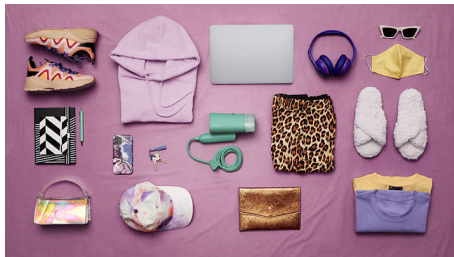

Sicurezza

- Sicuro su tutti i tessuti stirabili, protegge dalle bruciature!

Pratico/Facile da riporre

- Serbatoio dell'acqua estraibile da 100 ml per un facile riempimento
- Custodia inclusa per riporre facilmente
- Non è necessario alcun asse da stiro! Risparmia tempo e fatica!
- Sistema di stiratura a vapore compatto e pieghevole, facile da usare e da riporre

PHILIPS

Sistema di stiratura a vapore portatile

Compatto e pieghevole Pronto all'uso in ~30 secondi, 1000 W, vapore fino a 20 g/min, Non è necessario alcun asse da stiro

In evidenza

Compatto e pieghevole

La stiratrice verticale Serie 3000 è leggera, compatta e pieghevole, progettata per essere utilizzata e riposta facilmente e garantire outfit sempre perfetti ovunque tu sia.