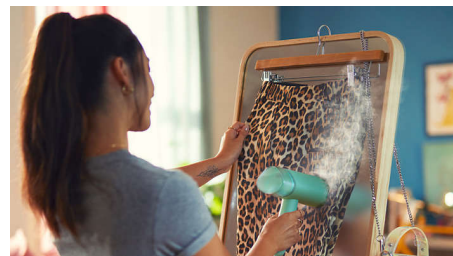

Sicuro su tutti i tessuti stirabili

Il nostro sistema di stiratura a vapore è sicuro da utilizzare su tutti i tessuti e i capi di abbigliamento stirabili. La nostra piastra a vapore può essere usata senza problemi su qualsiasi capo senza rischiare di bruciarlo: una soluzione eccezionale per i tessuti delicati, come la seta.