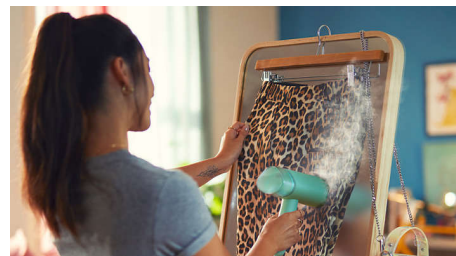

Sicuro su tutti i tessuti stirabili

Il nostro sistema di stiratura a vapore è sicuro da utilizzare su tutti i tessuti e i capi di abbigliamento stirabili. La nostra piastra a vapore può essere usata senza problemi su qualsiasi capo senza rischiare di bruciarlo: una soluzione eccezionale per i tessuti delicati, come la seta.