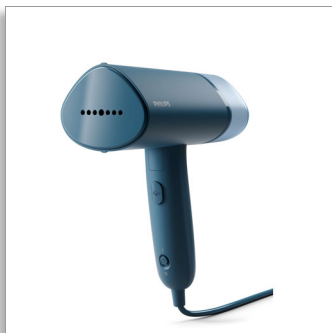

Philips 3000 Series
Sistema di stiratura a
vapore portatile

Compatto e pieghevole

Pronto all'uso in ~30 secondi
1000 W, vapore fino a 20 g/min
Non è necessario alcun asse da
stiro

STH3000/20

Soluzione compatta e pieghevole

Facile rimozione delle pieghe a casa e in viaggio

Il nostro sistema di stiratura a vapore portatile serie 3000 è leggero, compatto e pieghevole, progettato per essere utilizzato e riposto facilmente e garantire outfit sempre perfetti ovunque tu sia. È il compagno ideale per ritocchi veloci e facili a casa o in viaggio.

Sicurezza

- Sicuro su tutti i tessuti stirabili, protegge dalle bruciature!

Pratico/Facile da riporre

- Sistema di stiratura a vapore compatto e pieghevole, facile da usare e da riporre
- Non è necessario alcun asse da stiro! Risparmia tempo e fatica!
- Serbatoio dell'acqua estraibile da 100 ml per un facile riempimento

PHILIPS

Sistema di stiratura a vapore portatile

Compatto e pieghevole Pronto all'uso in ~30 secondi, 1000 W, vapore fino a 20 g/min, Non è necessario alcun asse da stiro

In evidenza

Compatto e pieghevole

Il nostro sistema di stiratura a vapore portatile serie 3000 è leggero, compatto e pieghevole, progettato per essere utilizzato e riposto facilmente e garantire outfit sempre perfetti ovunque tu sia. È il compagno ideale per ritocchi veloci e facili a casa o in viaggio.