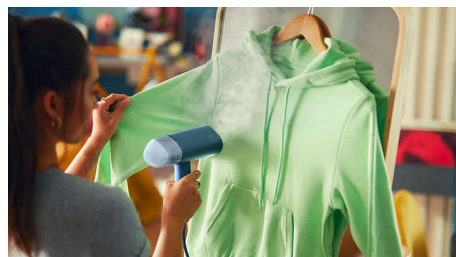

Rimuove il 99,9% dei batteri*

Gli ultimi mesi ci hanno spinto a cercare sempre più soluzioni sane e igieniche. Il nostro sistema di stiratura a vapore portatile uccide il

STH3000/20

99,9% dei batteri* e puoi inoltre utilizzarlo per stirare tende e lenzuola.