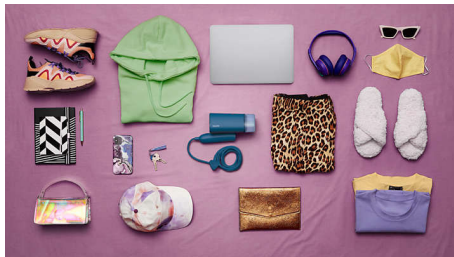

Sicurezza

- Sicuro su tutti i tessuti stirabili, protegge dalle bruciature!

Pratico/Facile da riporre

- Sistema di stiratura a vapore compatto e pieghevole, facile da usare e da riporre
- Non è necessario alcun asse da stiro! Risparmia tempo e fatica!
- Serbatoio dell'acqua estraibile da 100 ml per un facile riempimento

PHILIPS

Sistema di stiratura a vapore portatile

Compatto e pieghevole Pronto all'uso in ~30 secondi, 1000 W, vapore fino a 20 g/min, Non è necessario alcun asse da stiro

In evidenza

Compatto e pieghevole

Il nostro sistema di stiratura a vapore portatile serie 3000 è leggero, compatto e pieghevole, progettato per essere utilizzato e riposto facilmente e garantire outfit sempre perfetti ovunque tu sia. È il compagno ideale per ritocchi veloci e facili a casa o in viaggio.