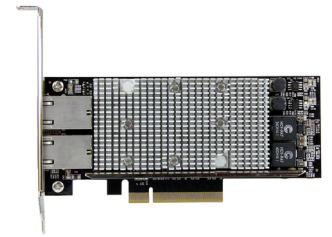

StarTech.com Scheda di rete PCI express a 2 porte 10 Gbase-T Ethernet con Chipset intel X540

Marchio : StarTech.com

Codice prodotto: ST20000SPEXI

Nome del prodotto : Scheda di rete PCI express a 2 porte 10 Gbase-T Ethernet con Chipset intel X540

StarTech.com Scheda di rete PCI express a 2 porte 10 Gbase-T Ethernet con Chipset intel X540
StarTech.com Scheda di rete PCI express a 2 porte 10 Gbase-T Ethernet con Chipset intel X540. Interno.
Tecnologia di connessione: Cablato, Interfaccia host: PCI Express, Interfaccia: Ethernet. Velocità massima di trasferimento dati: 20000 Mbit/s. Colore del prodotto: Nero, Acciaio inox