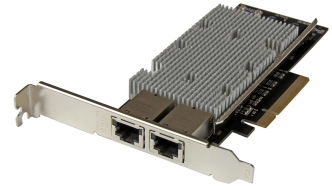

StarTech.com Scheda di rete PCI express a 2 porte 10 Gbase-T Ethernet con Chipset intel X540

Marchio : StarTech.com

Codice prodotto: ST20000SPEXI

Nome del prodotto : Scheda di rete PCI express a 2 porte 10 Gbase-T Ethernet con Chipset intel X540

StarTech.com Scheda di rete PCI express a 2 porte 10 Gbase-T Ethernet con Chipset intel X540
StarTech.com Scheda di rete PCI express a 2 porte 10 Gbase-T Ethernet con Chipset intel X540. Interno.
Tecnologia di connessione: Cablato, Interfaccia host: PCI Express, Interfaccia: Ethernet. Velocità massima di trasferimento dati: 20000 Mbit/s. Colore del prodotto: Nero, Acciaio inox